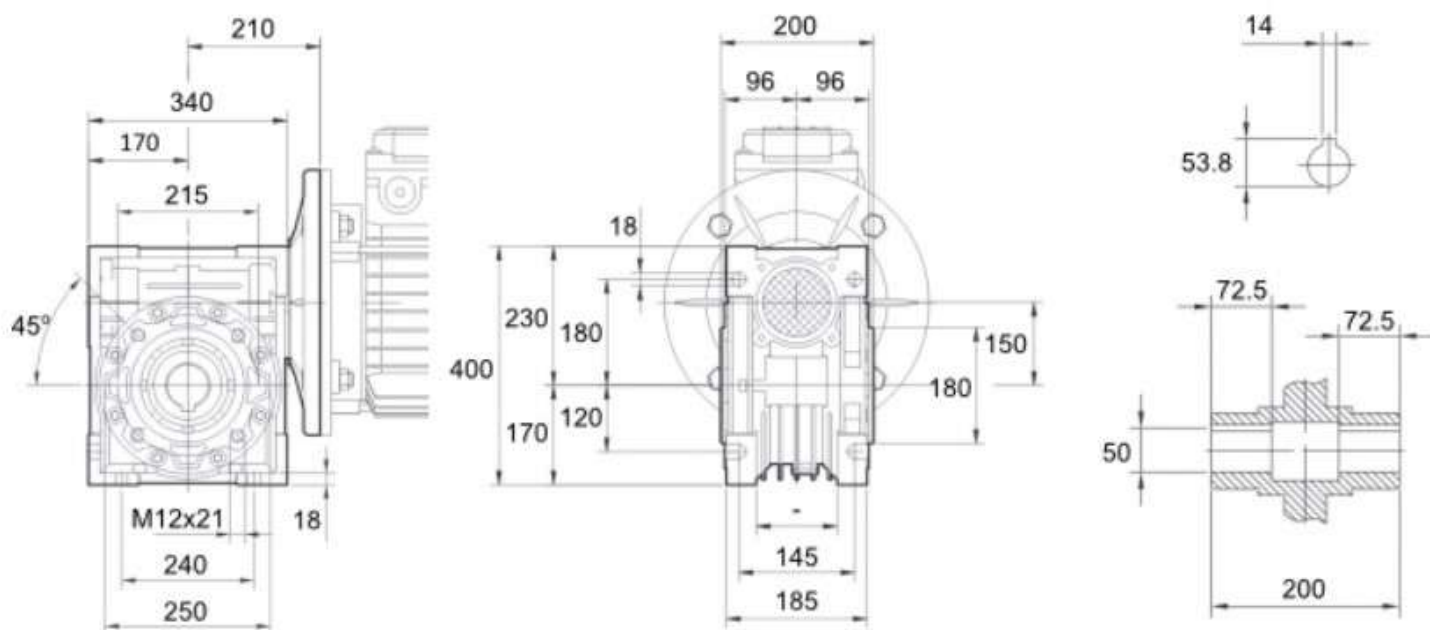

## Габаритно-присоединительные размеры NMRW 150

## Присоединительные размеры NMRW 150 PAM к двигателю

NMRW	PAM IEC	B5			B14			5	7.5	10	15	20	25	30	40	50	60	80	100
		N	M	P	N	M	P	D											
150	110B5	180	215	250	-	-	-	-	-	-	-	-	-	-	-	28	28	28	28
	112B5	180	215	250	-	-	-	-	-	-	-	-	-	-	-	28	28	28	28
	132B5	230	265	300	-	-	-	-	-	-	38	38	38	38	38	38	38	-	-
	160B5	250	300	350	-	-	-	-	42	42	42	42	42	-	-	-	-	-	-