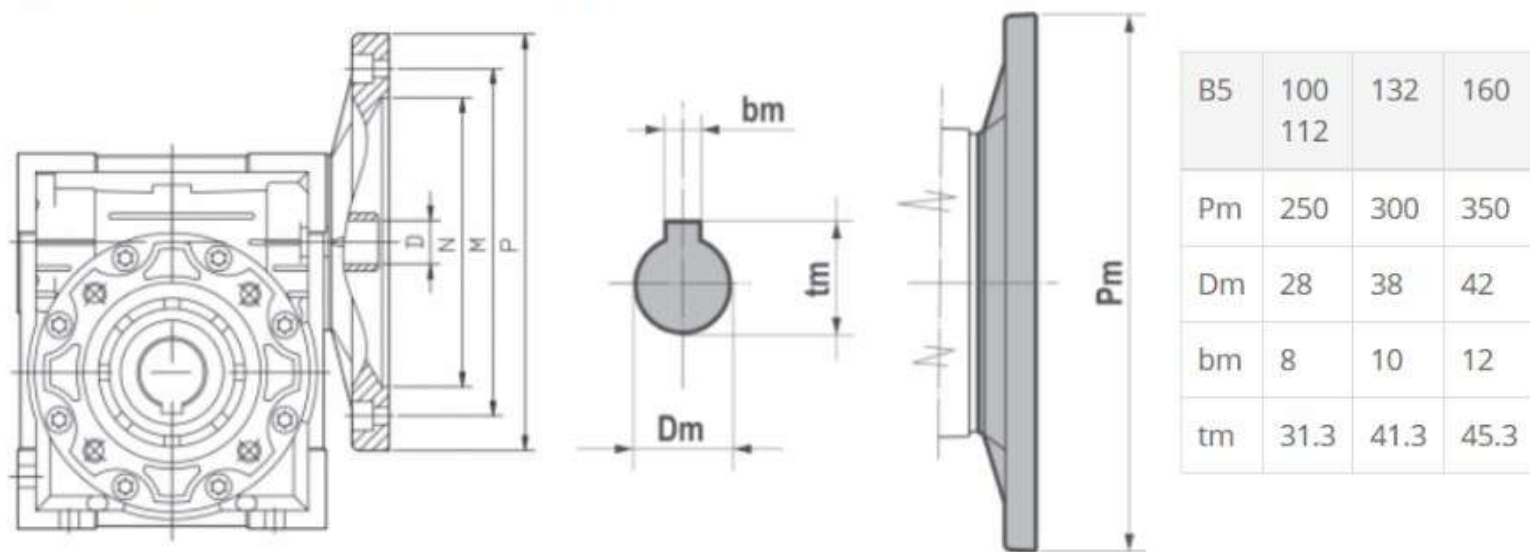

## Габаритно-присоединительные размеры NMRW 150

## Присоединительные размеры NMRW 150 PAM к двигателю

NMRW	PAM IEC	B5			B14			5	7.5	10	15	20	25	30	40	50	60	80	100
		N	M	P	N	M	P	D											
150	110B5	180	215	250	-	-	-	-	-	-	-	-	-	-	-	28	28	28	28
	112B5	180	215	250	-	-	-	-	-	-	-	-	-	-	-	28	28	28	28
	132B5	230	265	300	-	-	-	-	-	-	38	38	38	38	38	38	38	-	-
	160B5	250	300	350	-	-	-	-	42	42	42	42	42	-	-	-	-	-	-