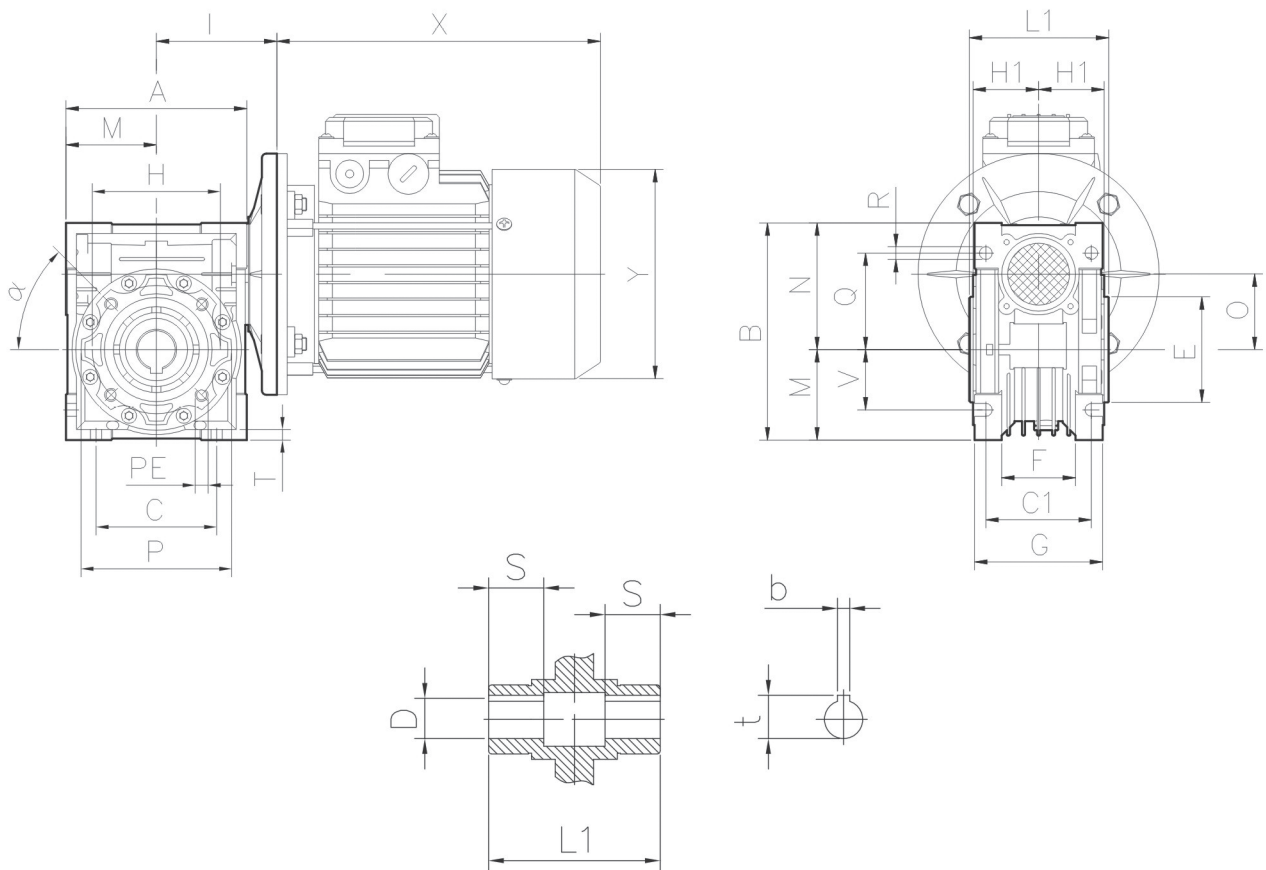

Размеры NMRW

NMRW	A	B	C	C1	D(H7)	E(h8)	F	G	H	H1	I	L1	M	N	O
030	80	97	54	44	14	55	32	56	65	29	55	63	40	57	30
040	100	121,5	70	60	18(19)	60	43	71	75	36,5	70	78	50	71,5	40
050	120	144	80	70	25(24)	70	49	85	85	43,5	80	92	60	84	50
063	144	174	100	85	25(28)	80	67	103	95	53	95	112	72	102	63
075	172	205	120	90	28(35)	95	72	112	115	57	112,5	120	86	119	75
090	206	238	140	100	35(38)	110	74	130	130	67	129,5	140	103	135	90
110	255	295	170	115	42	130	-	144	165	74	160	155	127,5	167,5	110
130	293	335	200	120	45	180	-	155	215	81	179	170	146,5	187,5	130
150	340	400	240	145	50	180	-	185	215	96	210	200	170	230	150

NMRW	P	Q	R	S	T	V	PE	b	t	α	Kg
030	75	44	6,5	21	5,5	27	M6x11(n=4)	5	16,3	0°	1,2
040	87	55	6,5	26	6,5	35	M6x8(n=4)	6	20,8(21,8)	45°	2,3
050	100	64	8,5	30	7	40	M8x10(n=4)	8	28,3(27,3)	45°	3,8
063	110	80	8,5	36	8	50	M8x14(n=8)	8	28,3(31,3)	45°	6,2
075	140	93	11	40	10	60	M8x14(n=8)	8(10)	31,3(38,3)	45°	9
090	160	102	13	45	11	70	M10x18(n=8)	10	38,3(41,3)	45°	13
110	200	125	14	50	14	85	M10x18(n=8)	12	45,3	45°	42,5
130	250	140	16	60	15	100	M12x21(n=8)	14	48,8	45°	59
150	250	180	18	72,5	18	120	M12x21(n=8)	14	53,8	45°	87